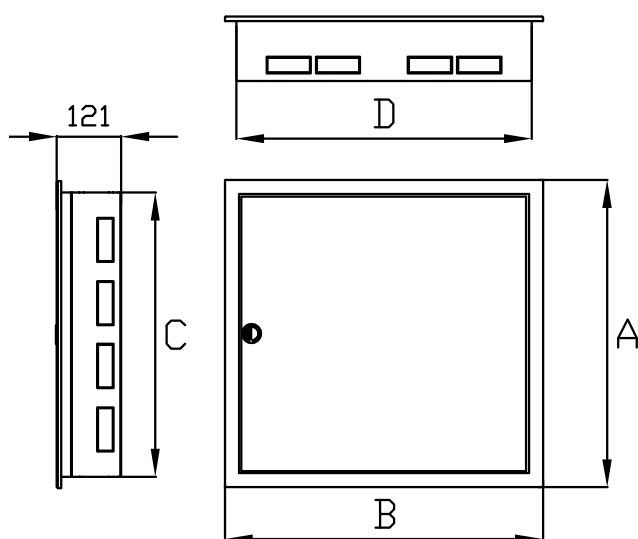

Dimensions

Dimensions

Type	Dimensions			Max. allowed power losses when Max. number of devices are installed Pde
	A [mm]	B [mm]	C [mm]	
MBW24-2	466	613	130	68
MBW24-3	591	613	130	98
MBW24-4	716	613	130	113
MBW24-5	841	613	130	173
MBW24-6	966	613	130	183
MBW24-7	1091	613	130	188
MBW24-8	1216	613	130	218
MBW18-1	300	450	130	43
MBW18-2	425	450	130	63
MBW18-3	550	450	130	68
MBW18-4	675	450	130	83
MBW18-5	800	450	130	108
MBW18-6	925	450	130	133
MBW18-7	1050	450	130	143
MBW18-8	1175	450	130	158

Dimensions

Type	Dimensions				Max. allowed power losses when Max. number of devices are installed Pde
	A [mm]	B [mm]	C [mm]	D [mm]	
MBF24-2	502	649	442	590	58
MBF24-3	627	649	567	590	78
MBF24-4	752	649	692	590	108
MBF24-5	877	649	817	590	158
MBF24-6	1002	649	942	590	168
MBF24-7	1127	649	1067	590	188
MBF24-8	1252	649	1192	590	203
MBF18-1	336	486	278	428	38
MBF18-2	461	486	403	428	58
MBF18-3	586	486	528	428	63
MBF18-4	711	486	653	428	68
MBF18-5	836	486	778	428	98
MBF18-6	961	486	903	428	118
MBF18-7	1086	486	1028	428	128
MBF18-8	1211	486	1153	428	143